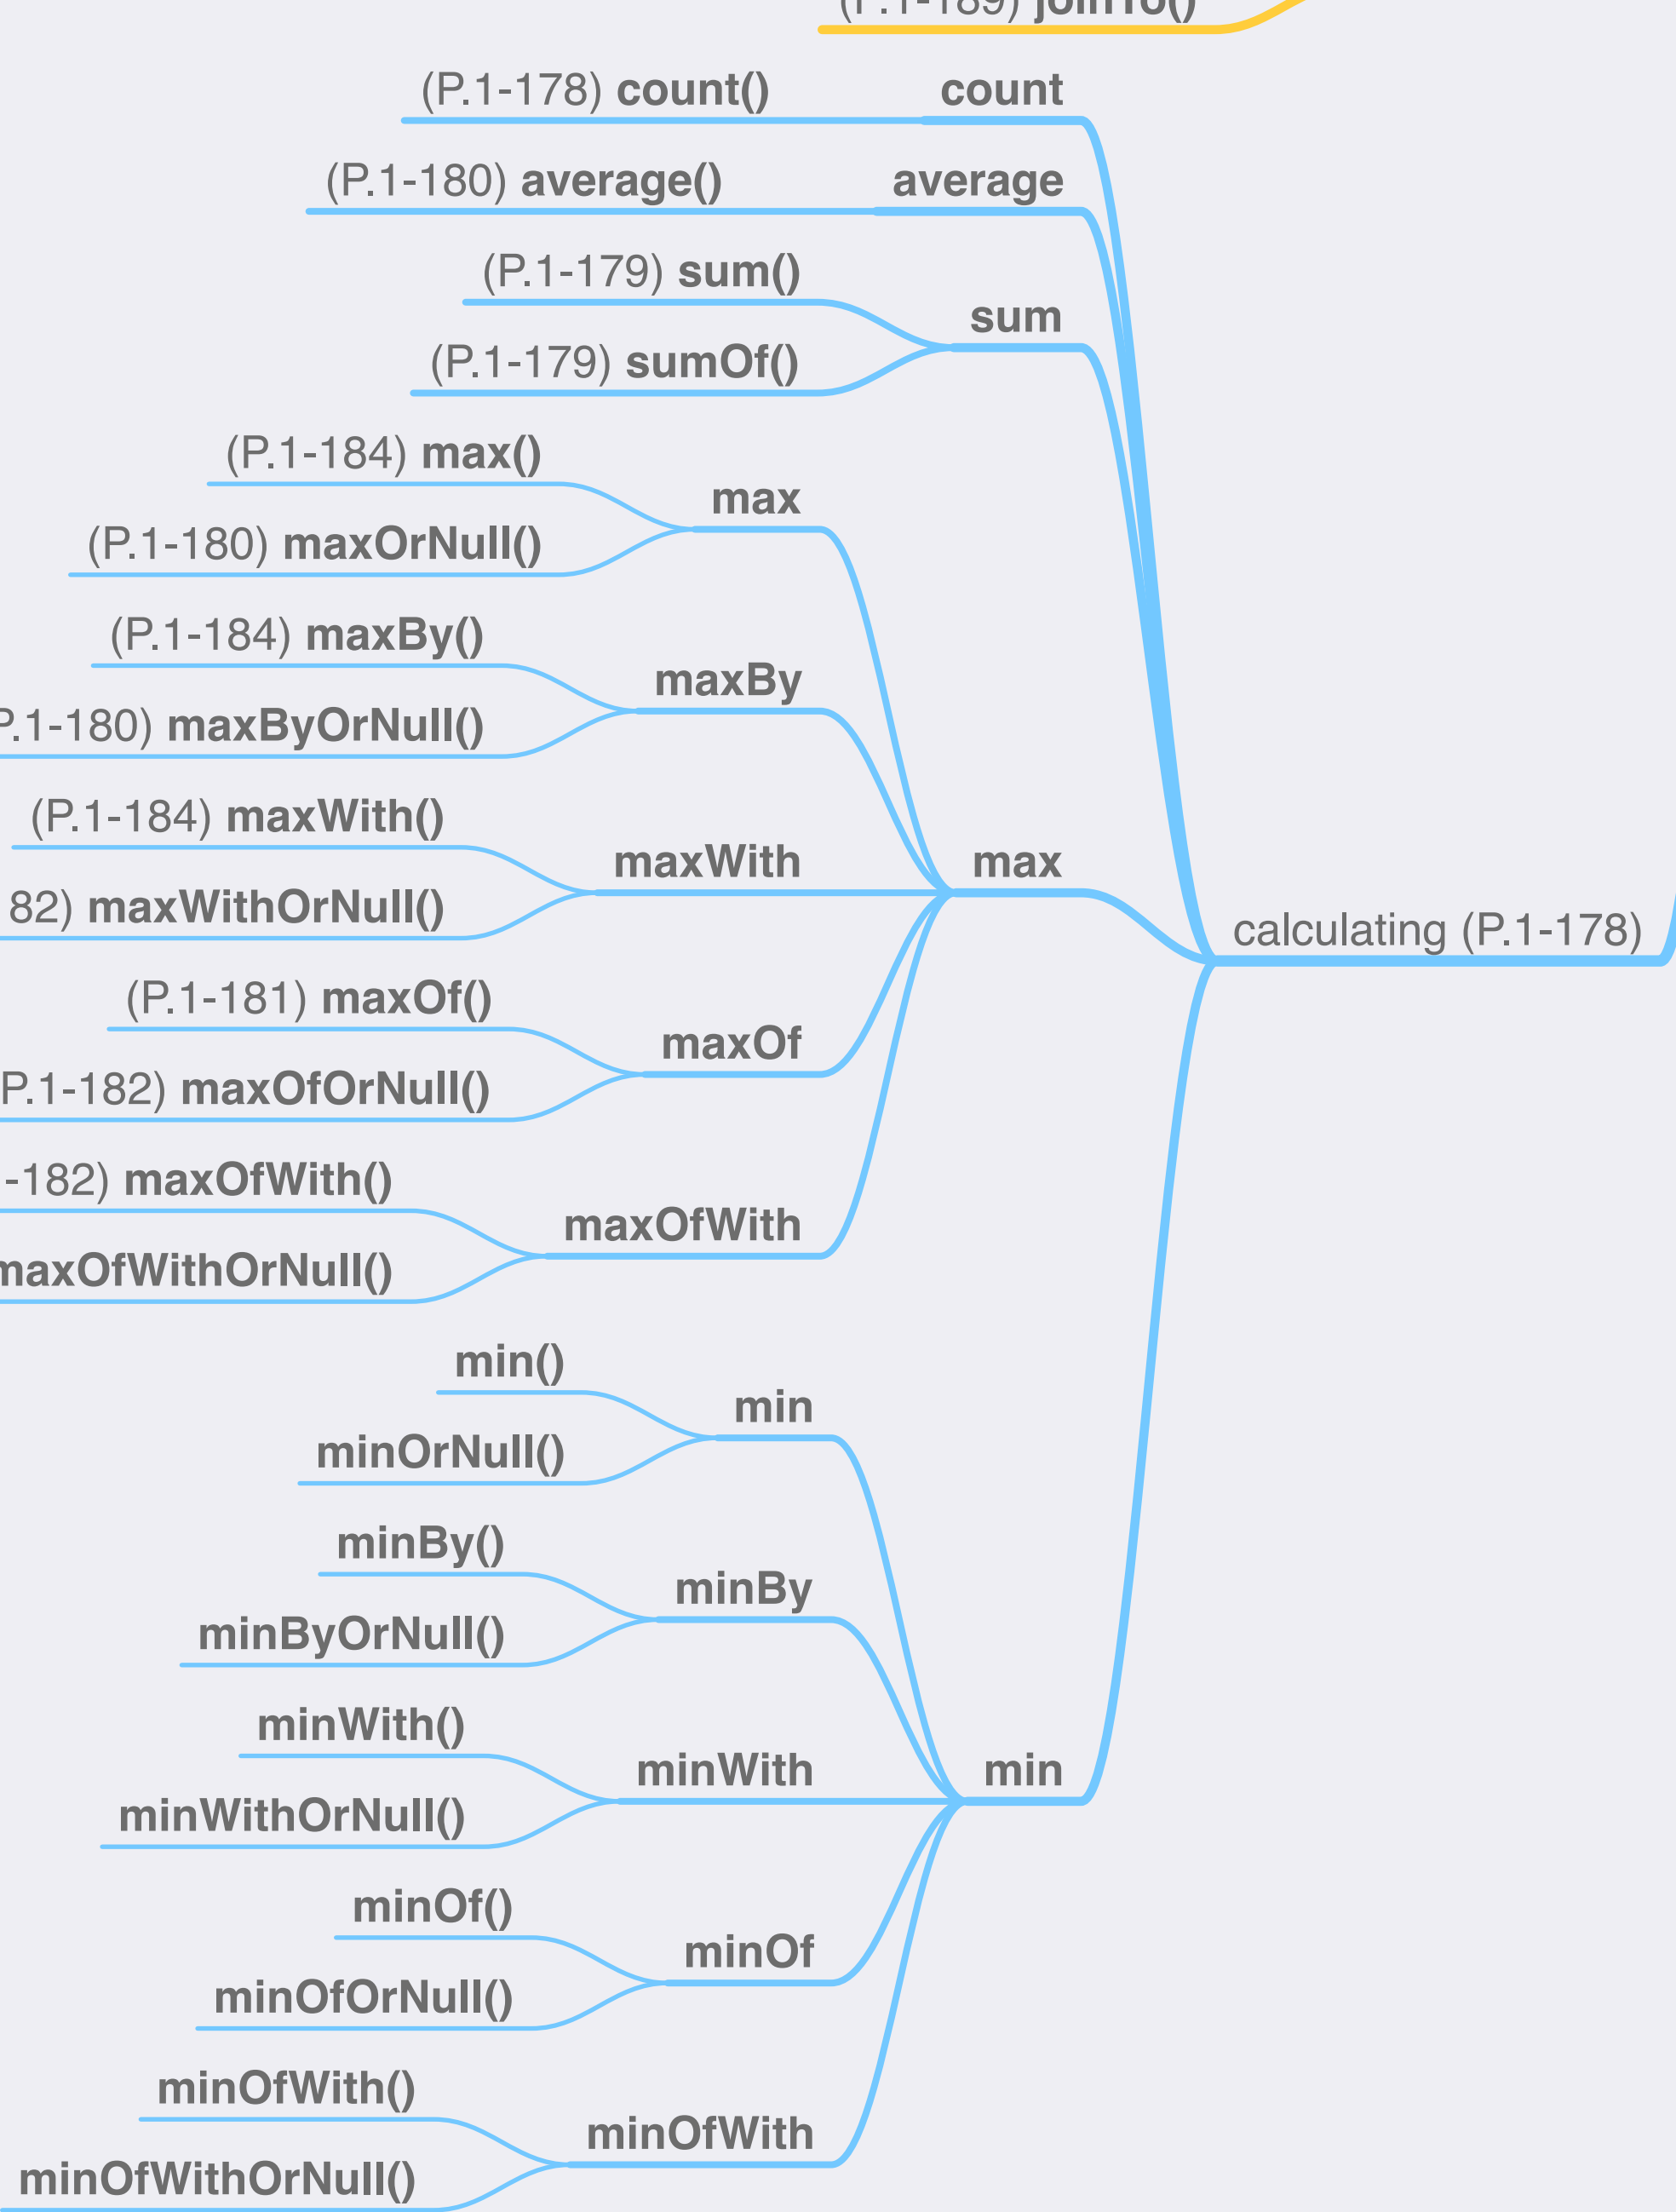

Kotlin Collection 方法速查地圖

轉型 (Conversion)

聚合 (Aggregation)

計算 (Calculating)

轉換 (Transformation)

分群 (Grouping)

建立 (Creation)

取值 (Retrieving)

排序 (Ordering)

檢查 (Checking)

操作 (Operation)